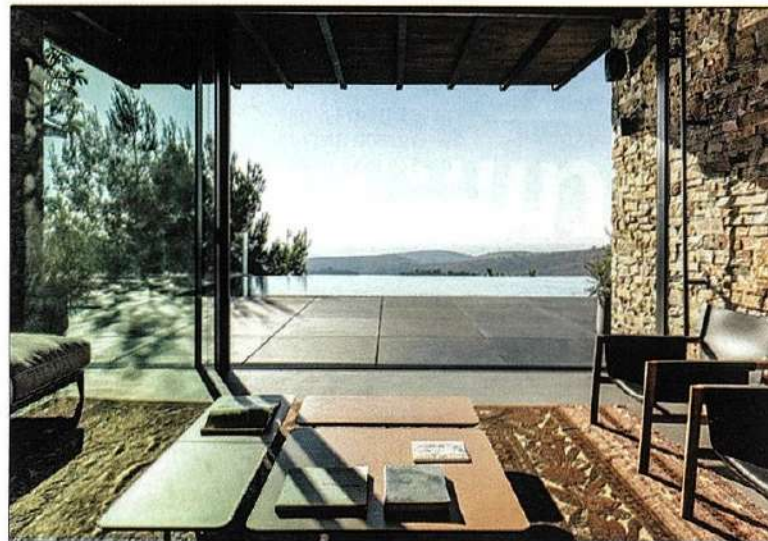

צלם: עמית בירון