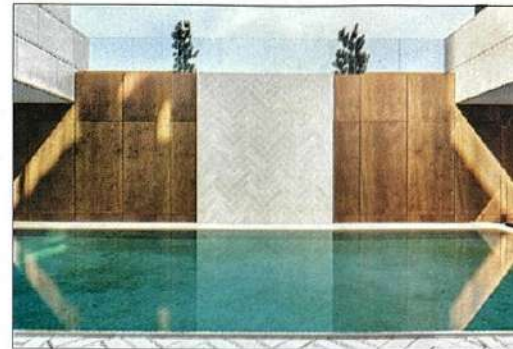

צלם: עודד סמדר